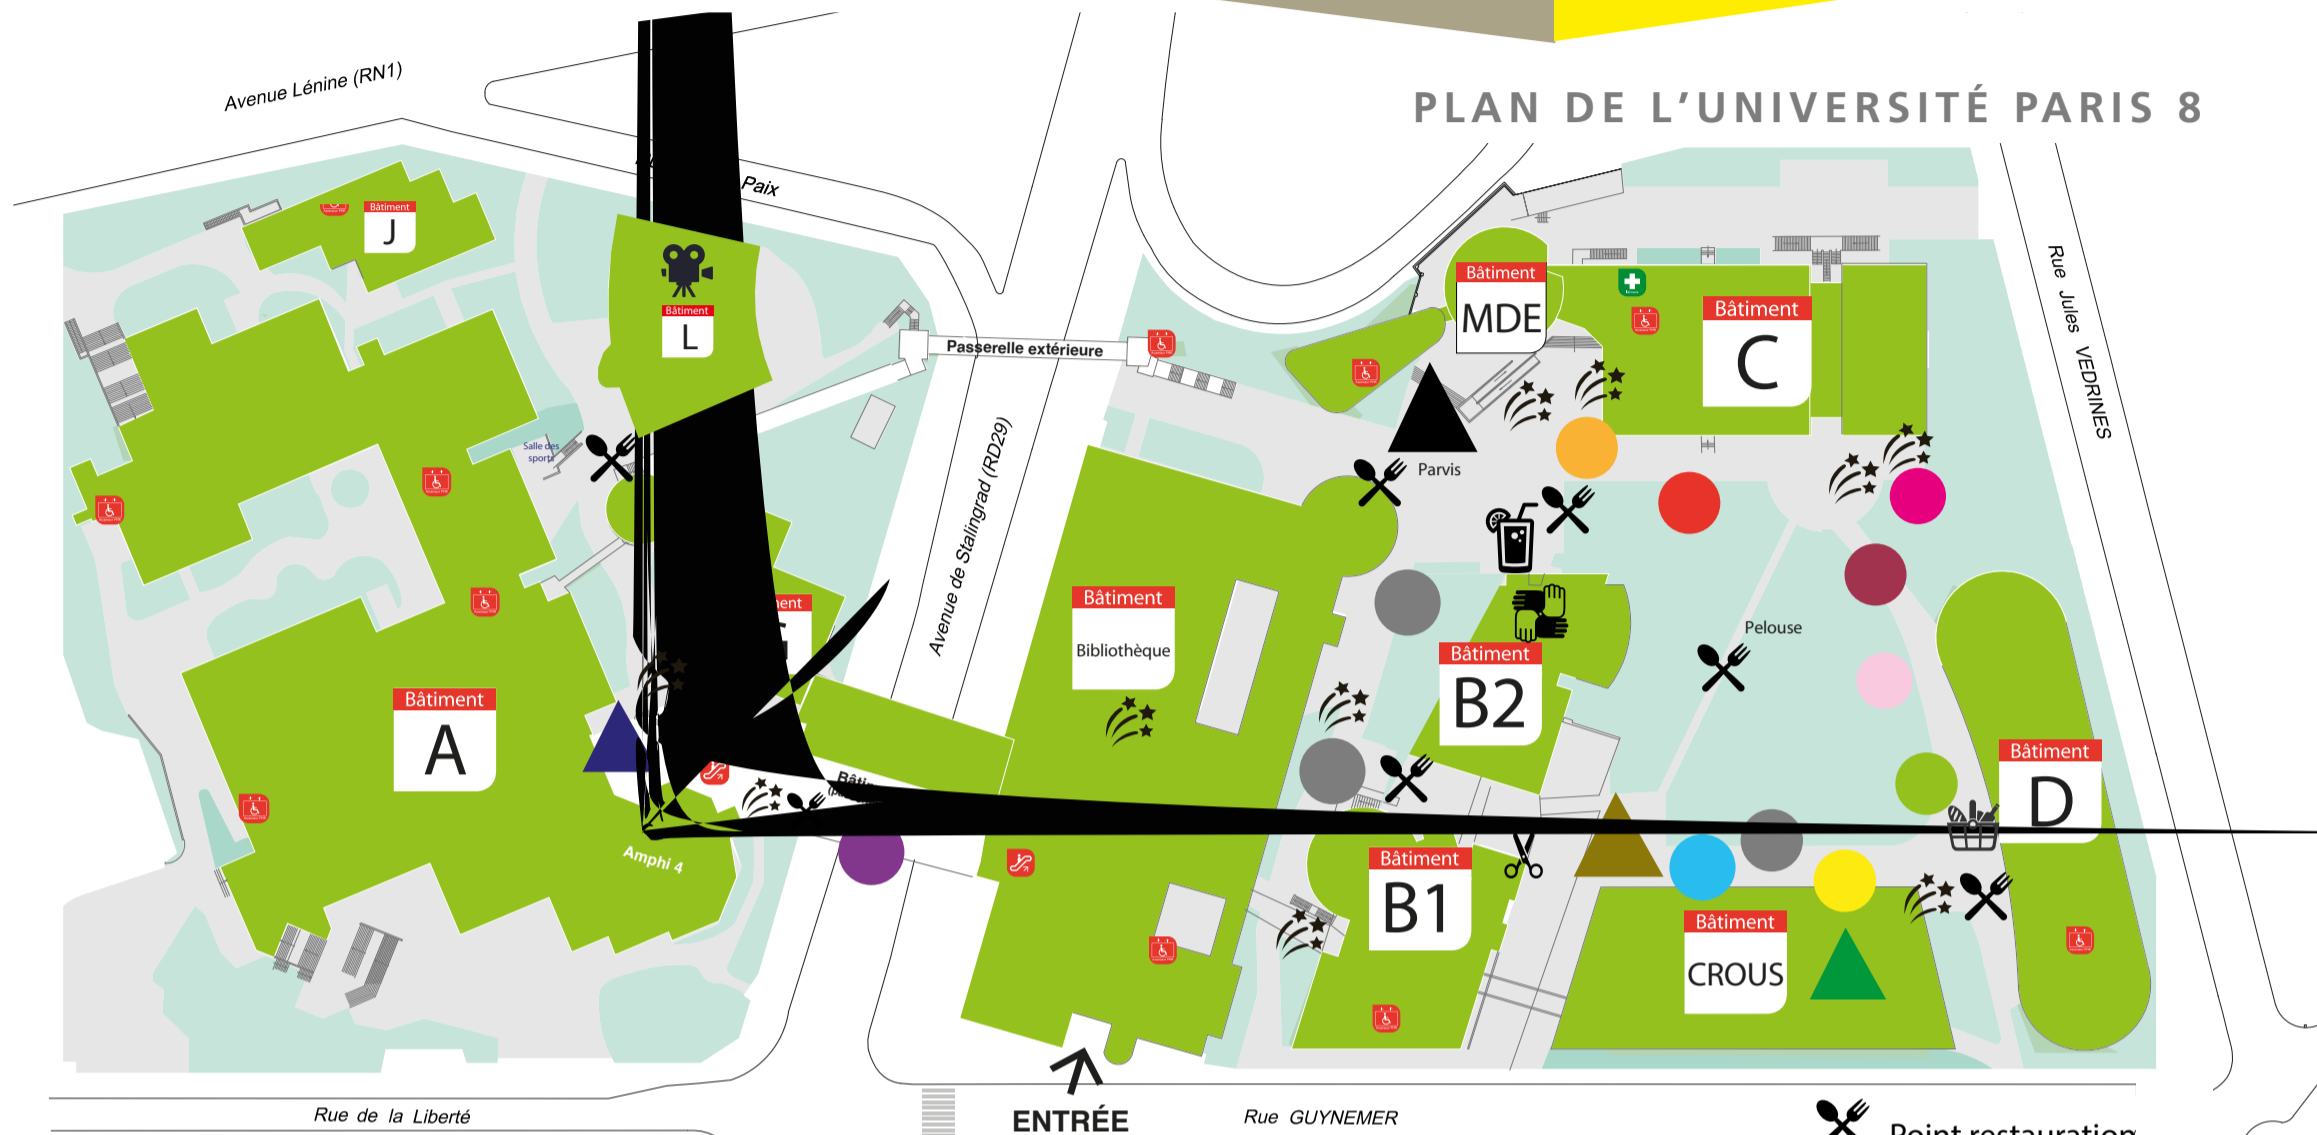

28 et 29 septembre 2017

28 et 29 septembre 2017

- | | | | |
|------------------------|---------------------------------|---------------------------------|---------------------|
| Scène principale | Village du forum de la culture | Village logement | Point restauration |
| Scène ouverte | Village Paris 8 et ses services | Village associatif | Animation Buvette |
| Scène hall animathèque | Village santé / prévention | Village partenaires territoires | Ateliers |
| Scène RU (CROUS) | Village emploi | Village développement durable | Braderie du Grand 8 |
| | Village sport | Village culture et loisirs | Marché du Grand 8 |
| | | | Cinéma Théâtre |

Bâtiment B2
28 ET 29 SEPTEMBRE
 11h à 16h
Braderie du Grand 8
 Grande braderie de vêtements à petits prix dont les fonds récoltés seront reversés au fonds social étudiant de l'université.

Bibliothèque
28 ET 29 SEPTEMBRE
Exposition photographique
 «Les visages de l'architecture», dans le cadre de l'année France-Colombie, réalisée par Maria Alejandra Rojas et Anna Sanuy.

Pelouse du campus
28 SEPTEMBRE
 12h30 à 14h30
Paëlla géante
 Spécialiste de la paëlla géante depuis 1997, le traiteur Délice Paëlla cuisinera sous vos yeux ce plat de fête espagnol.

29 SEPTEMBRE
 12h30 à 14h30
Menu surprise
 Le CROUS, partenaire incontournable de l'université, vous propose ici un repas populaire et convivial.